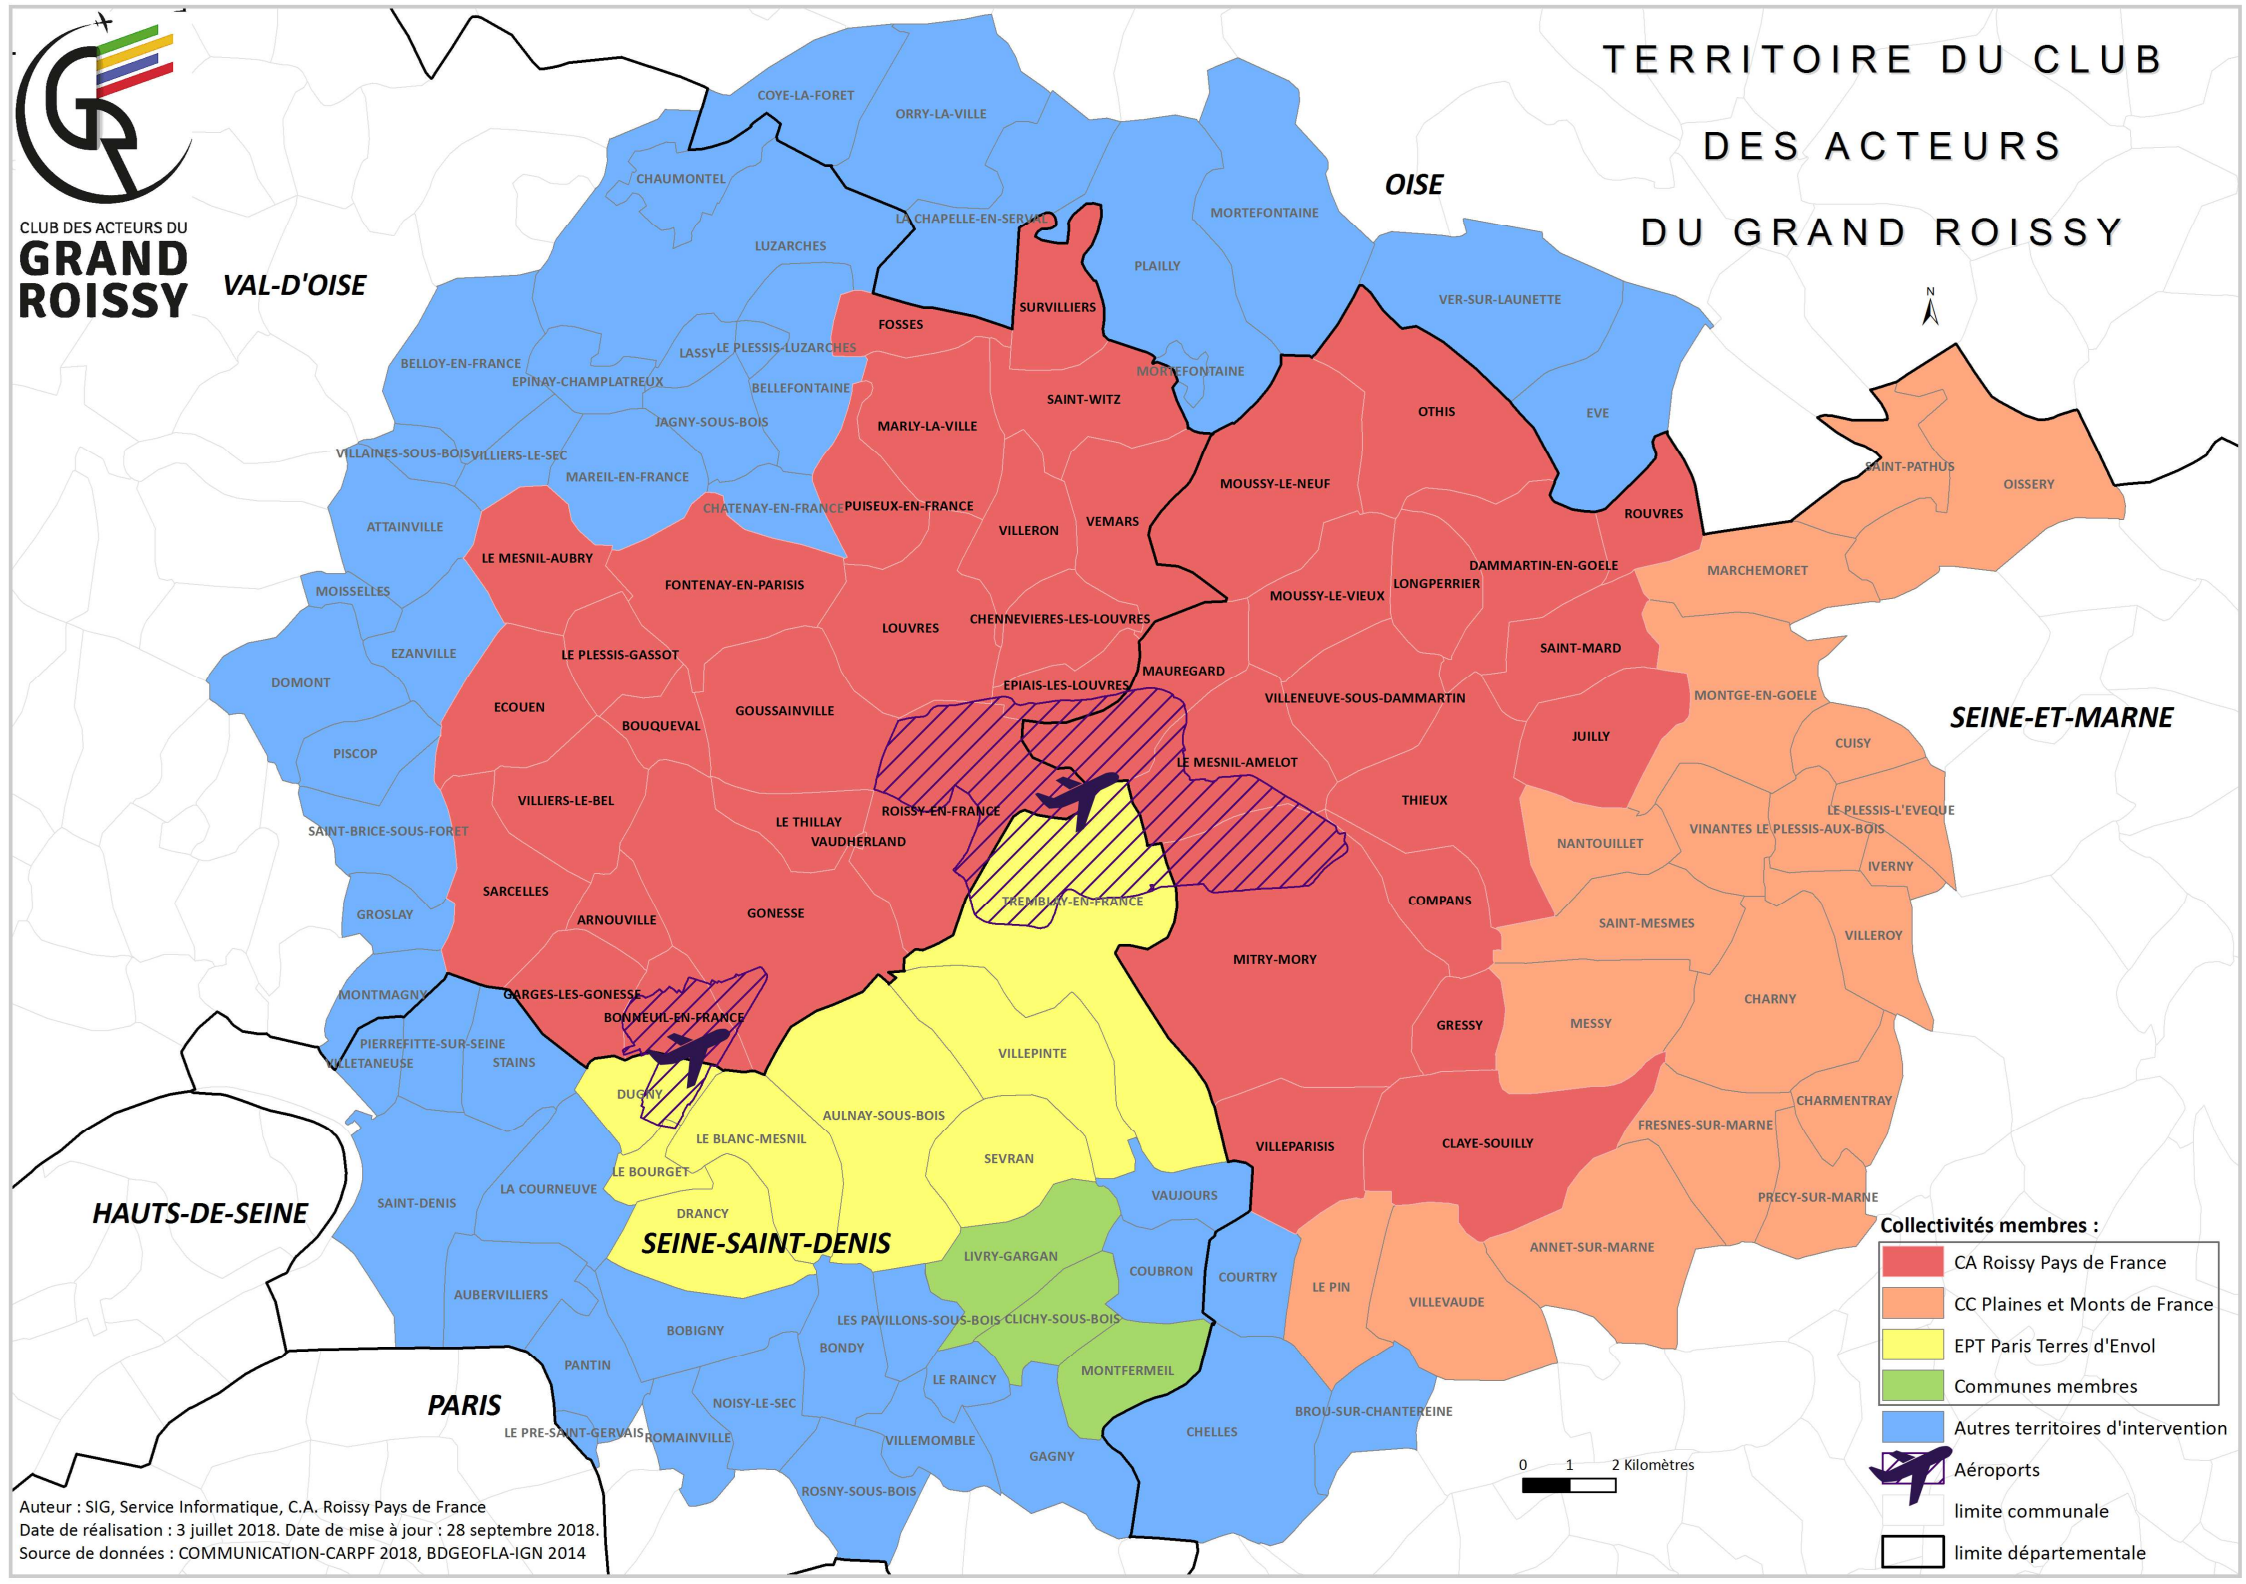

CLUB DES ACTEURS DU
GRAND ROISSY VAL-D'OISE

TERRITOIRE DU CLUB
DES ACTEURS
DU GRAND ROISSY

- Collectivités membres :**
- CA Roissy Pays de France
 - CC Plaines et Monts de France
 - EPT Paris Terres d'Envol
 - Communes membres
 - Autres territoires d'intervention
 - Aéroports
 - limite communale
 - limite départementale